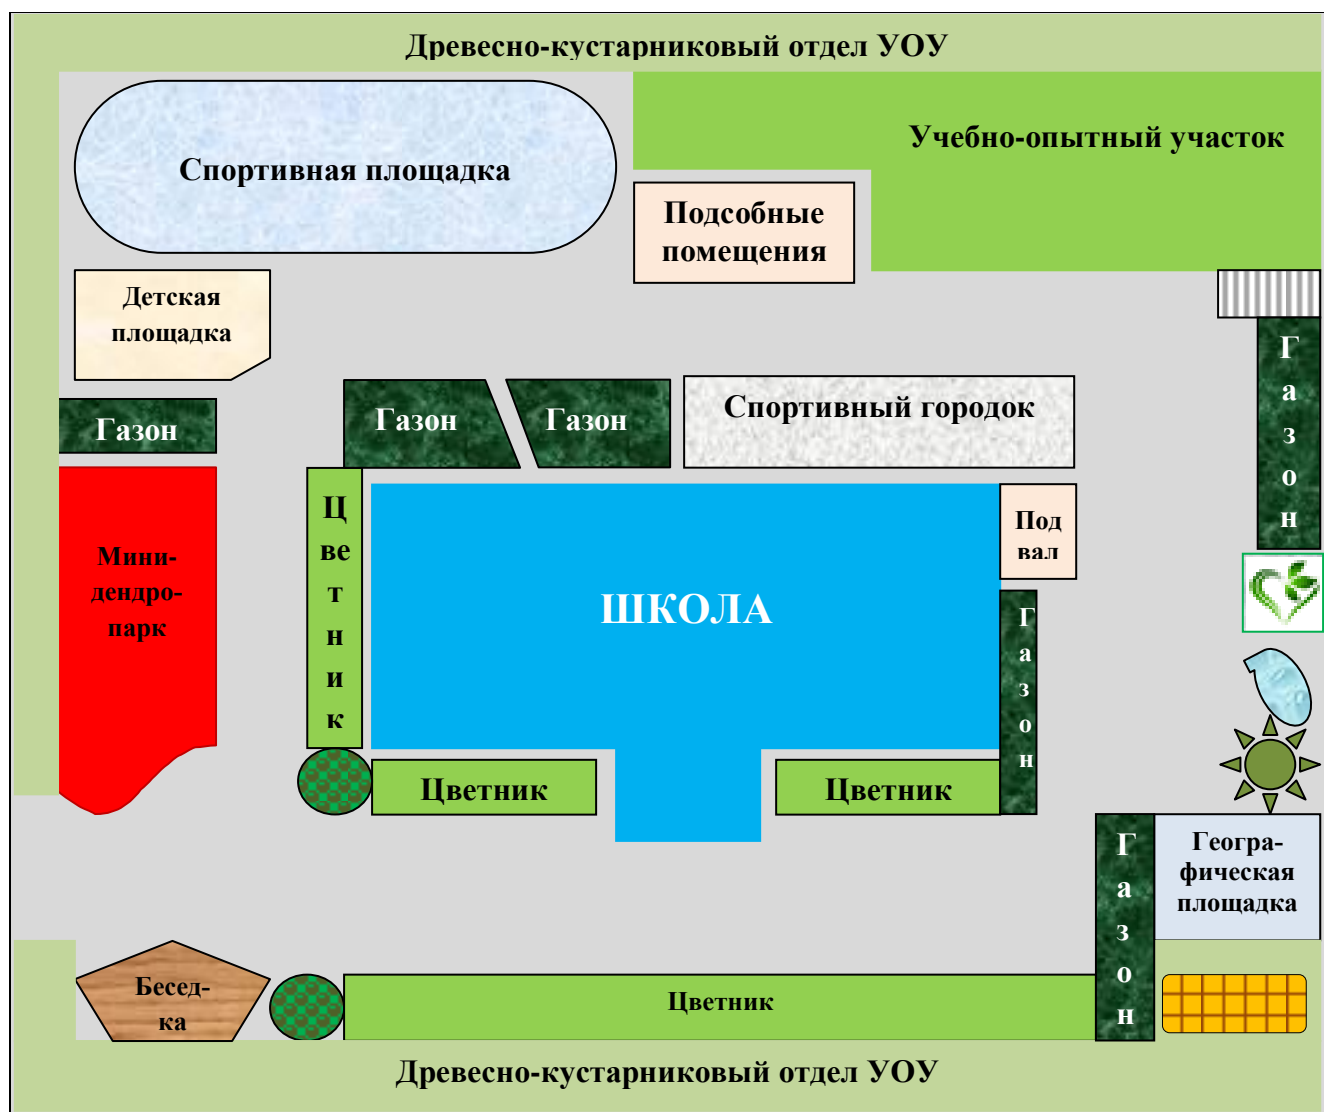

Административный район:

Новооскольский

Адрес(почтовый):

309640, Белгородская область

Полное наименование учреждения:

Составитель паспорта:

Дата составления паспорта:

1 апреля 2017 года

г. Новый Оскол, 2017 год

2. План-схема школьной территории

Обозначения:

Рокарий

Альпийская горка

Зелёный класс

Водоём

Питомник